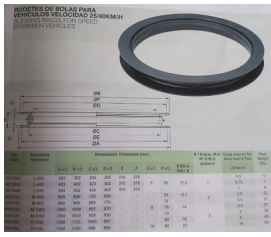

RODETE BOLAS DE 1100 BOLA 16MM (Ref.REM6850)

REM6860.jpg

RODETE BOLAS DE 1100 BOLA 16MM (Ref.REM6850, 010639, 8081535)

Calificación: Sin calificación

Precio

On Order

[Haga una pregunta sobre este producto](#)