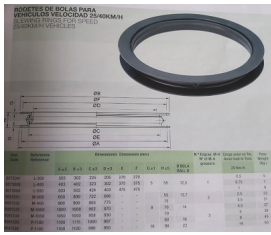

## RODETE BOLAS DE 1100 BOLA 22MM (Ref.REM6860 )

REM6860.jpg

RODETE BOLAS DE 1100 BOLA 22MM (Ref.REM6860, 010640, 509000301110)

Calificación: Sin calificación