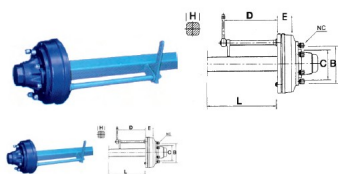

## SEMIEJE C/FRENO 60-60-161 L300 (Ref.REM7056/65 )

REM7056-60.jpg

SEMIEJE C/FRENO 60-60-161 L300 (Ref.REM7056/65, 424030610203, )

SEMIEJE 60MM X 60MM,ATAQUE 161,CON FRENO6 TORNILLOS DE 18MM

Calificación: Sin calificación