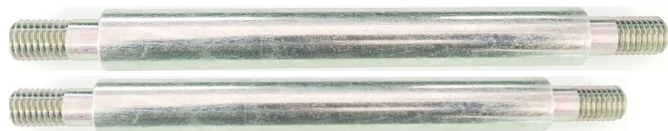

## SOLA EJE PARALELOGRAMO PROSEM (Ref.MUS6489/50 )

MUS6489-50.jpg

SOLA EJE PARALELOGRAMO PROSEM (Ref.MUS6489/50, ME-051715, ME051715)

Medidas:195mm largo total. M-12 rosca

Calificación: Sin calificación