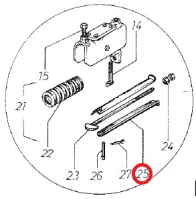

SOLA MEDIA CAÑA LARGA SUPERCO. (Ref.MUS7428)

MUS7428.jpg

SOLA MEDIA CAÑA LARGA SUPERCO. (Ref.MUS7428, M02-01, M0201)

Para sembradora Supercombi 888

Calificación: Sin calificación

Precio

Precio base con impuestos 5,15 €