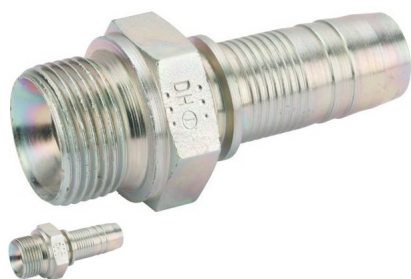

TERMINAL MACHO FIJO 3/4 M3/4 (Ref.LAT9120)

LAT9100.jpg

TERMINAL MACHO FIJO 3/4 M3/4 (Ref.LAT9120, PN2012, 012447)

Galvanizado / Blanco pasivado.

Rosca exterior BSP con cono interior de 60 grados.

Calificación: Sin calificación