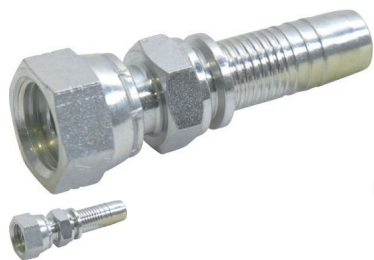

TERMINAL TUERCA LO.3/8 JIC 38M (Ref.LAT9045/5)

LAT9045.jpg

TERMINAL TUERCA LO.3/8 JIC 38M (Ref.LAT9045/5, 06726-06-06,)

Terminal tuerca loca 3/8 JIC para manguera de 3/8. Especial Toyota.

Calificación: Sin calificación